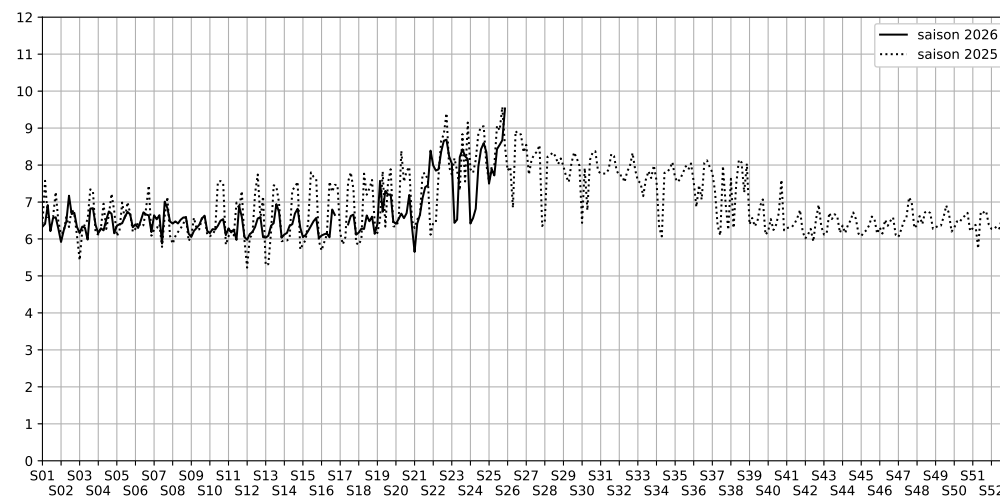

Indice Harmonica Nuit [22h-06h]
Comparaison avec saison précédente à jour équivalent