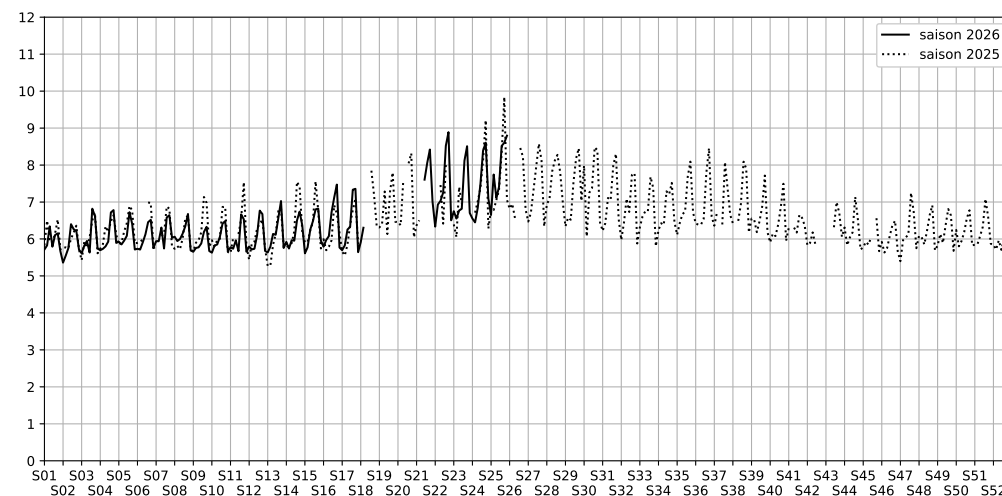

Indice Harmonica Nuit [22h-06h]
Comparaison avec saison précédente à jour équivalent