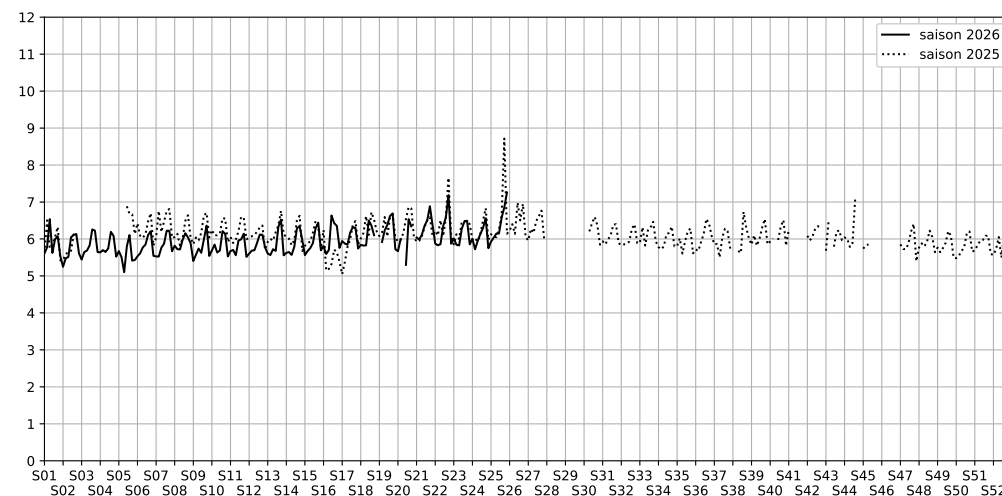

Indice Harmonica Nuit [22h-06h]
Comparaison avec saison précédente à jour équivalent