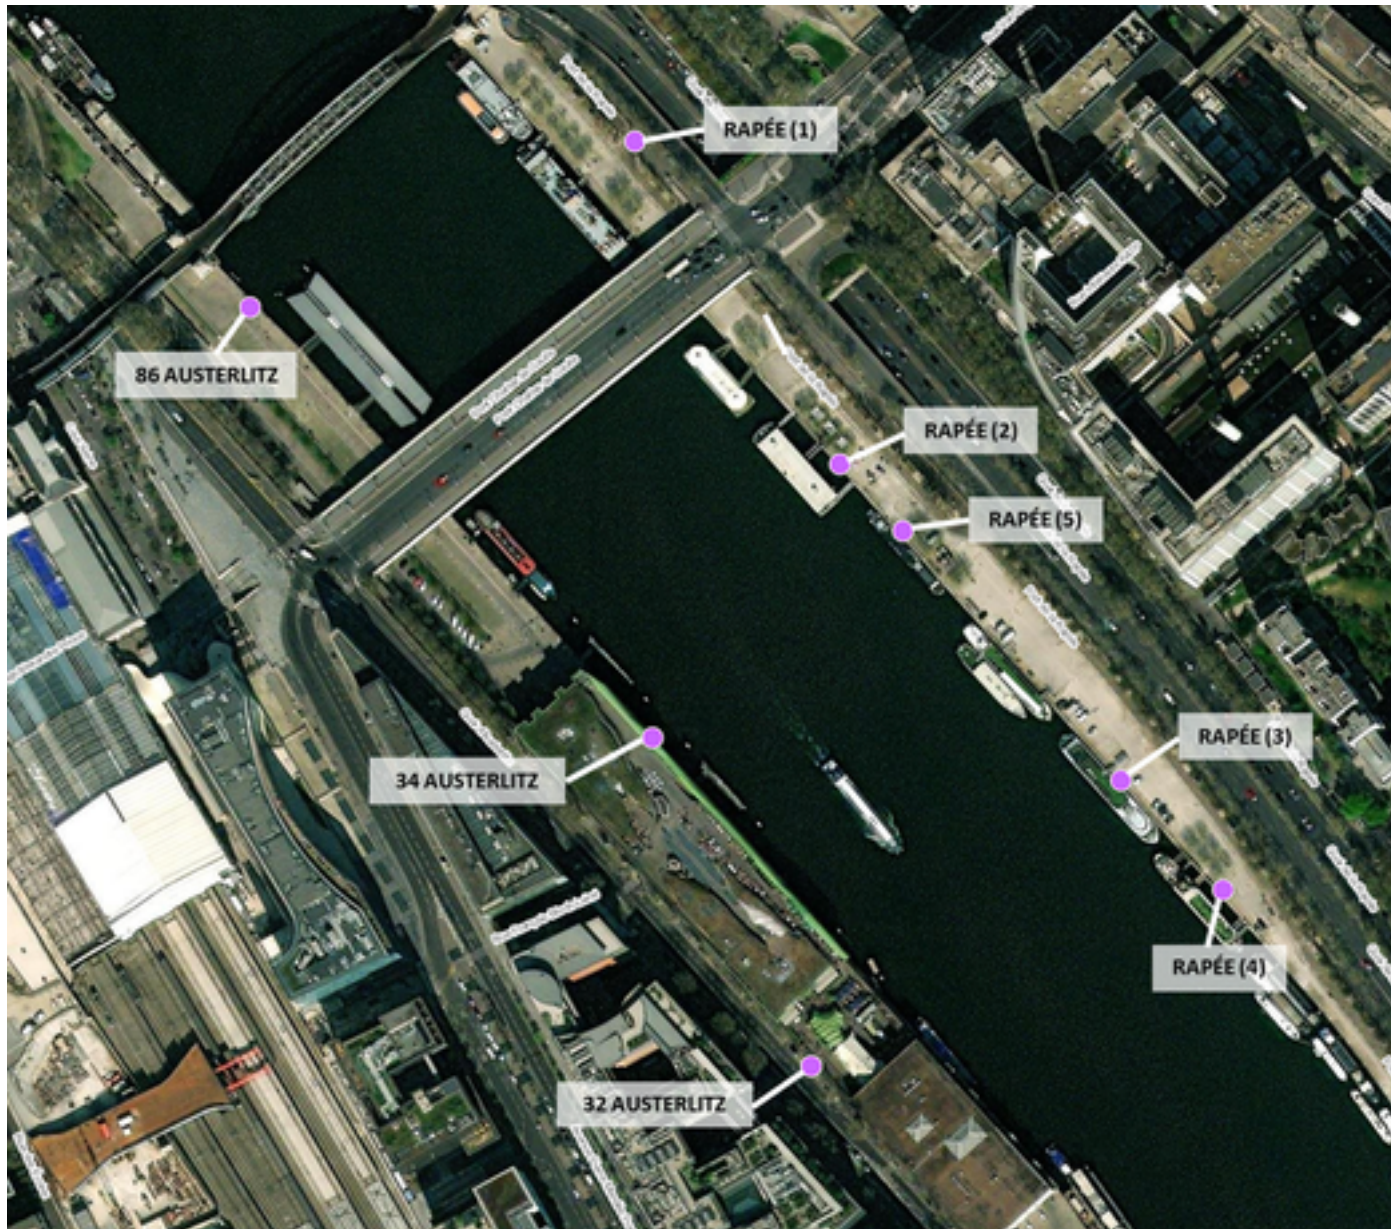

# Capteurs méduse PORTS RAPÉE-AUSTERLITZ

2026 / sem. 25 (du 15/06/2026 au 21/06/2026)

*NB : Chaque capteur est désigné par le nom de la rue dans laquelle il est implanté*

# Capteurs méduse PORTS RAPÉE-AUSTERLITZ

2026 / sem. 25 (du 15/06/2026 au 21/06/2026)

SYNTHÈSE DES SITES SUR LA SEMAINE  
Par Indice Harmonica nocturne [22h-06h] décroissant

	Nuit du lundi 15/06/2026 au mardi 16/06/2026	Nuit du mardi 16/06/2026 au mercredi 17/06/2026	Nuit du mercredi 17/06/2026 au jeudi 18/06/2026	Nuit du jeudi 18/06/2026 au vendredi 19/06/2026	Nuit du vendredi 19/06/2026 au samedi 20/06/2026	Nuit du samedi 20/06/2026 au dimanche 21/06/2026	Nuit du dimanche 21/06/2026 au lundi 22/06/2026
<b>1</b>	RAPÉE (2) (7,5)	RAPÉE (5) (9,1)	32 AUSTERLITZ (8,5)	RAPÉE (5) (9,1)	RAPÉE (5) (9,1)	RAPÉE (5) (9,5)	RAPÉE (2) (9,5)
<b>2</b>	RAPÉE (5) (7,2)	32 AUSTERLITZ (8,4)	RAPÉE (5) (8,3)	RAPÉE (2) (8,4)	32 AUSTERLITZ (9,0)	32 AUSTERLITZ (8,9)	RAPÉE (5) (9,2)
<b>3</b>	32 AUSTERLITZ (6,9)	RAPÉE (2) (7,9)	RAPÉE (2) (7,7)	32 AUSTERLITZ (8,3)	RAPÉE (1) (8,5)	RAPÉE (2) (8,7)	32 AUSTERLITZ (8,9)
<b>4</b>	RAPÉE (4) (6,6)	RAPÉE (1) (7,7)	RAPÉE (4) (7,2)	RAPÉE (4) (7,7)	RAPÉE (2) (8,5)	RAPÉE (1) (8,6)	RAPÉE (1) (8,8)
<b>5</b>	RAPÉE (1) (6,6)	RAPÉE (4) (7,1)	RAPÉE (1) (7,1)	RAPÉE (1) (7,4)	RAPÉE (4) (7,8)	RAPÉE (4) (7,4)	RAPÉE (4) (7,3)
<b>6</b>	86 AUSTERLITZ (5,9)	86 AUSTERLITZ (6,0)	34 AUSTERLITZ (6,3)	34 AUSTERLITZ (7,1)	34 AUSTERLITZ (7,3)	34 AUSTERLITZ (7,3)	86 AUSTERLITZ (7,3)
<b>7</b>	34 AUSTERLITZ (5,4)	34 AUSTERLITZ (5,5)	86 AUSTERLITZ (6,1)	86 AUSTERLITZ (6,1)	86 AUSTERLITZ (6,6)	86 AUSTERLITZ (6,9)	34 AUSTERLITZ (6,7)
<b>8</b>	RAPÉE (3) (N/A)	RAPÉE (3) (N/A)	RAPÉE (3) (N/A)	RAPÉE (3) (N/A)	RAPÉE (3) (N/A)	RAPÉE (3) (N/A)	RAPÉE (3) (N/A)