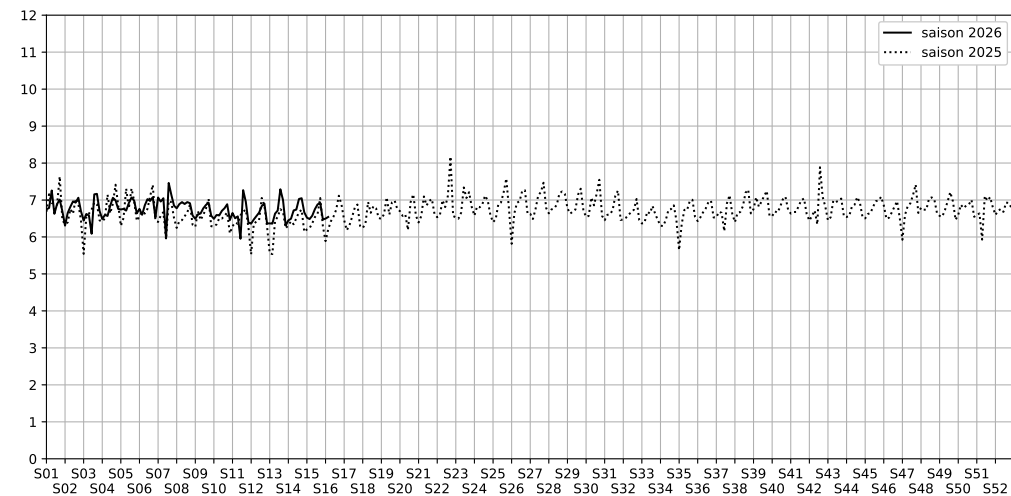

Indice Harmonica Nuit [22h-06h]
Comparaison avec saison précédente à jour équivalent