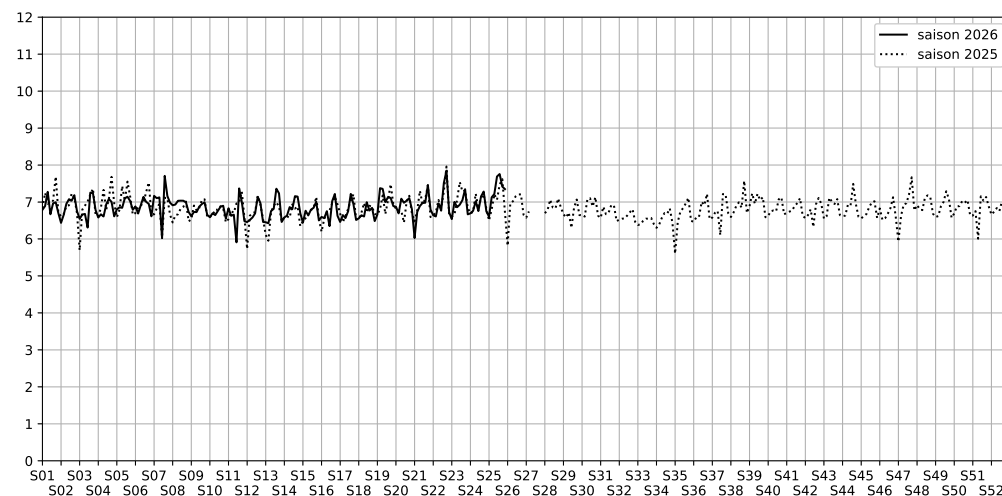

Indice Harmonica Nuit [22h-06h]
Comparaison avec saison précédente à jour équivalent