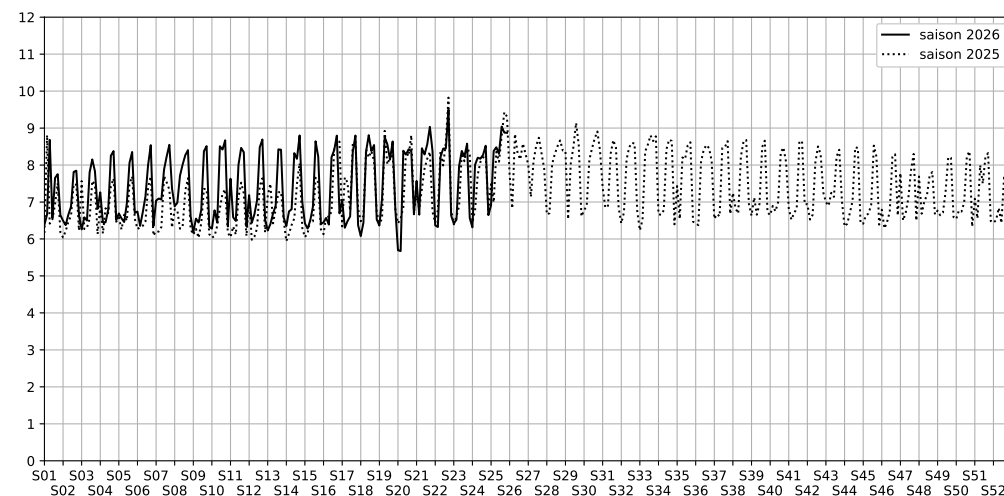

Indice Harmonica Nuit [22h-06h]
Comparaison avec saison précédente à jour équivalent