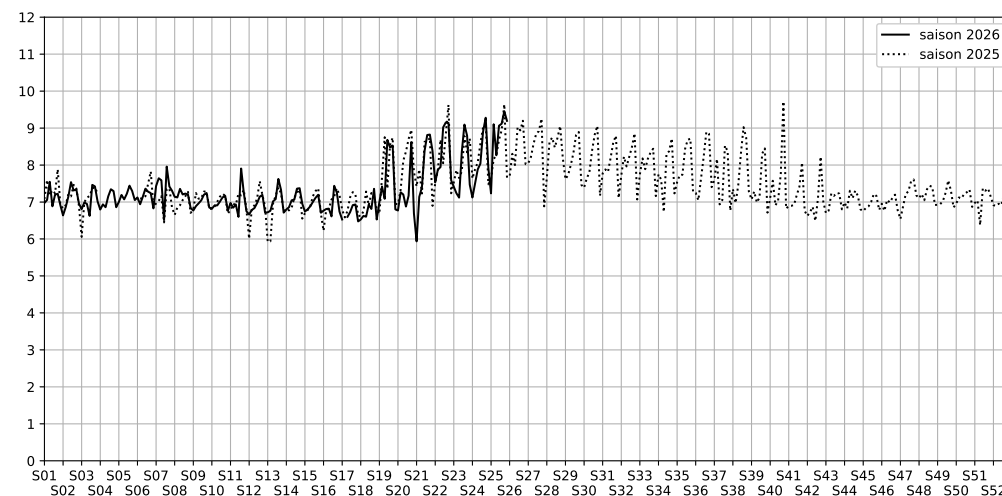

Indice Harmonica Nuit [22h-06h]
Comparaison avec saison précédente à jour équivalent